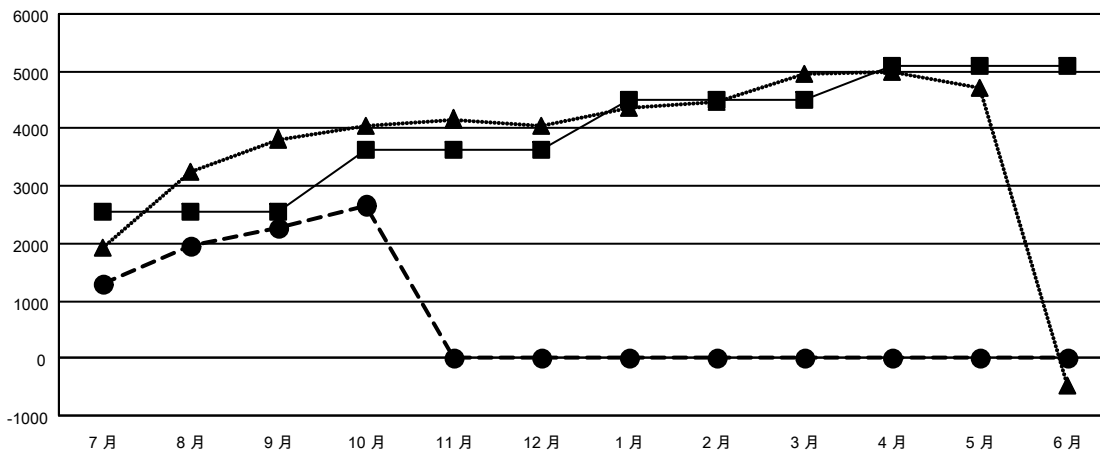

GAT MONTHLY MEMBERSHIP PROGRESS REPORT

Results as of: 10/31/2021

Multiple District 300

LOCATION: REP OF CHINA

分會			
成果 2021-2022			
季	新分會目標	新會	會員流失的分會
7月/8月/9月	19	17	8
10月/11月/12月	13	2	1
1月/2月/3月	3	0	0
4月/5月/6月	2	0	0

位會員@每位須繳			
成果 2021-2022			
季	會員淨增長目標	實際會員增長數	實際退會會員 (包括轉會)
7月/8月/9月	2540	4,124	1,480
10月/11月/12月	1107	533	87
1月/2月/3月	864	0	0
4月/5月/6月	573	0	0

目標與實際新會累積

目標和實際會員累積

已取消的分會: 9	
放棄的會員	
過世	33
分會已取消	0
其他	1,534
總計	1,567