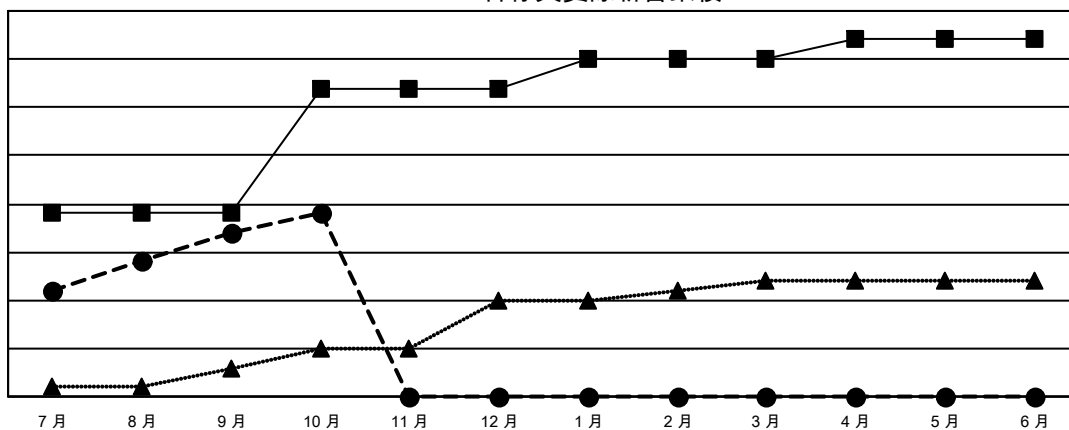

GAT MONTHLY MEMBERSHIP PROGRESS REPORT

Results as of: 10/31/2021

Multiple District 300

LOCATION: REP OF CHINA

分會			
成果 2021-2022			
季	新分會目標	新會	會員流失的分會
7月/8月/9月	19	17	8
10月/11月/12月	13	2	1
1月/2月/3月	3	0	0
4月/5月/6月	2	0	0

位會員@每位須繳			
成果 2021-2022			
季	會員淨增長目標	實際會員增長數	實際退會會員 (包括轉會)
7月/8月/9月	2540	4,124	1,480
10月/11月/12月	1107	533	87
1月/2月/3月	864	0	0
4月/5月/6月	573	0	0

目標與實際新會累積

目標和實際會員累積

已取消的分會: 9	
放棄的會員	
過世	33
分會已取消	0
其他	1,534
總計	1,567